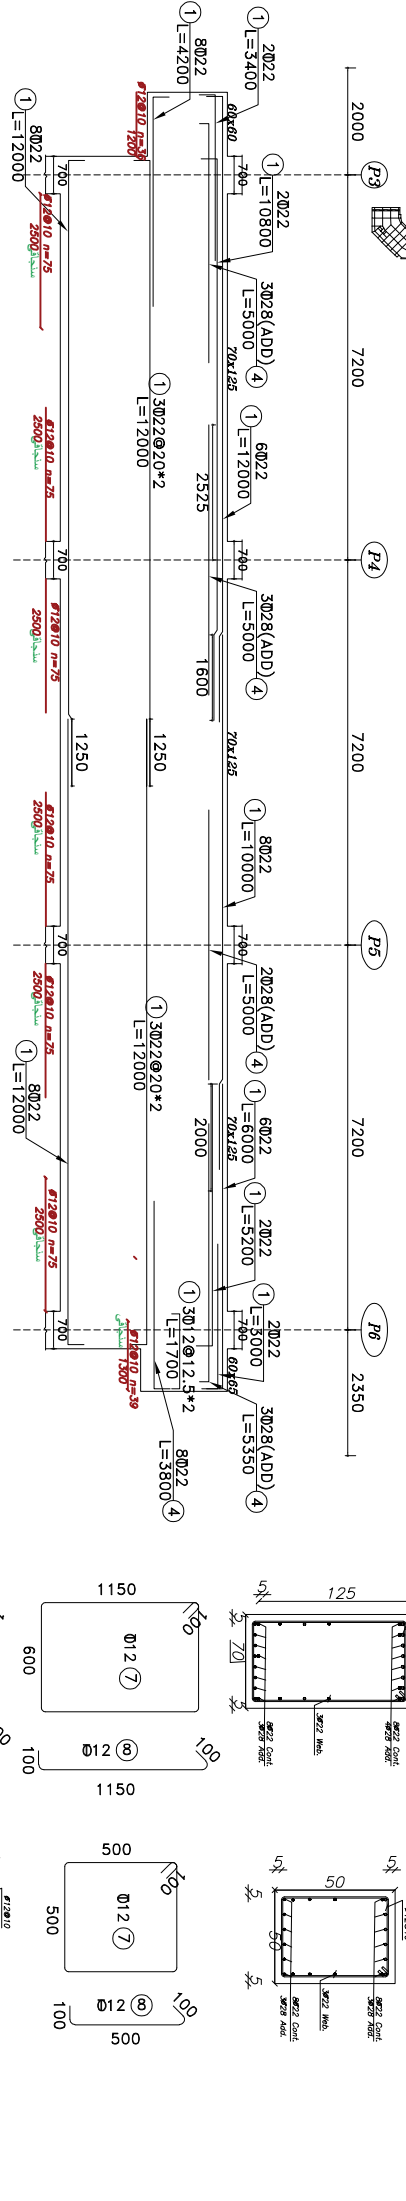

Beam Type B-60
 Elev: 575
 H Scale 1:50
 V Scale 1:20

Beam Type B-57
 Elev: 575
 H Scale 1:50
 V Scale 1:20

Beam Type B-54
 Elev: 575
 H Scale 1:50
 V Scale 1:20

Beam Type B-55
 Elev: 575
 H Scale 1:50
 V Scale 1:20

عنوان نقشه:

Scale: 1:50

Date: 05

Sheet No.: 05

Revisions	00	01	02	03	04
Drawn By:	✓	-	-	-	-

H.JAFARI